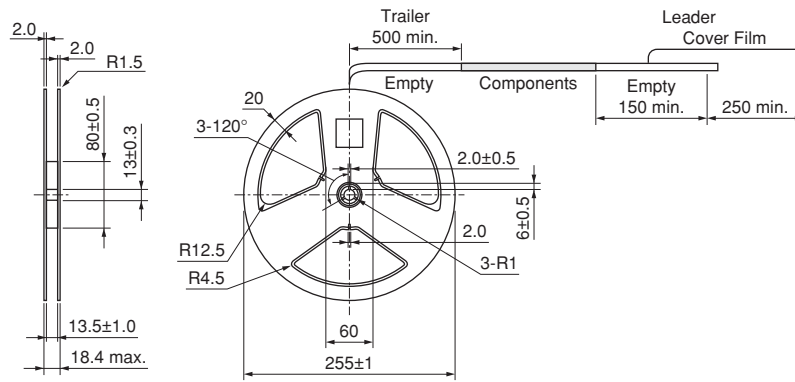

Plastic Tape $\phi 255\text{mm}$

3,000

(pcs.)

(in mm)